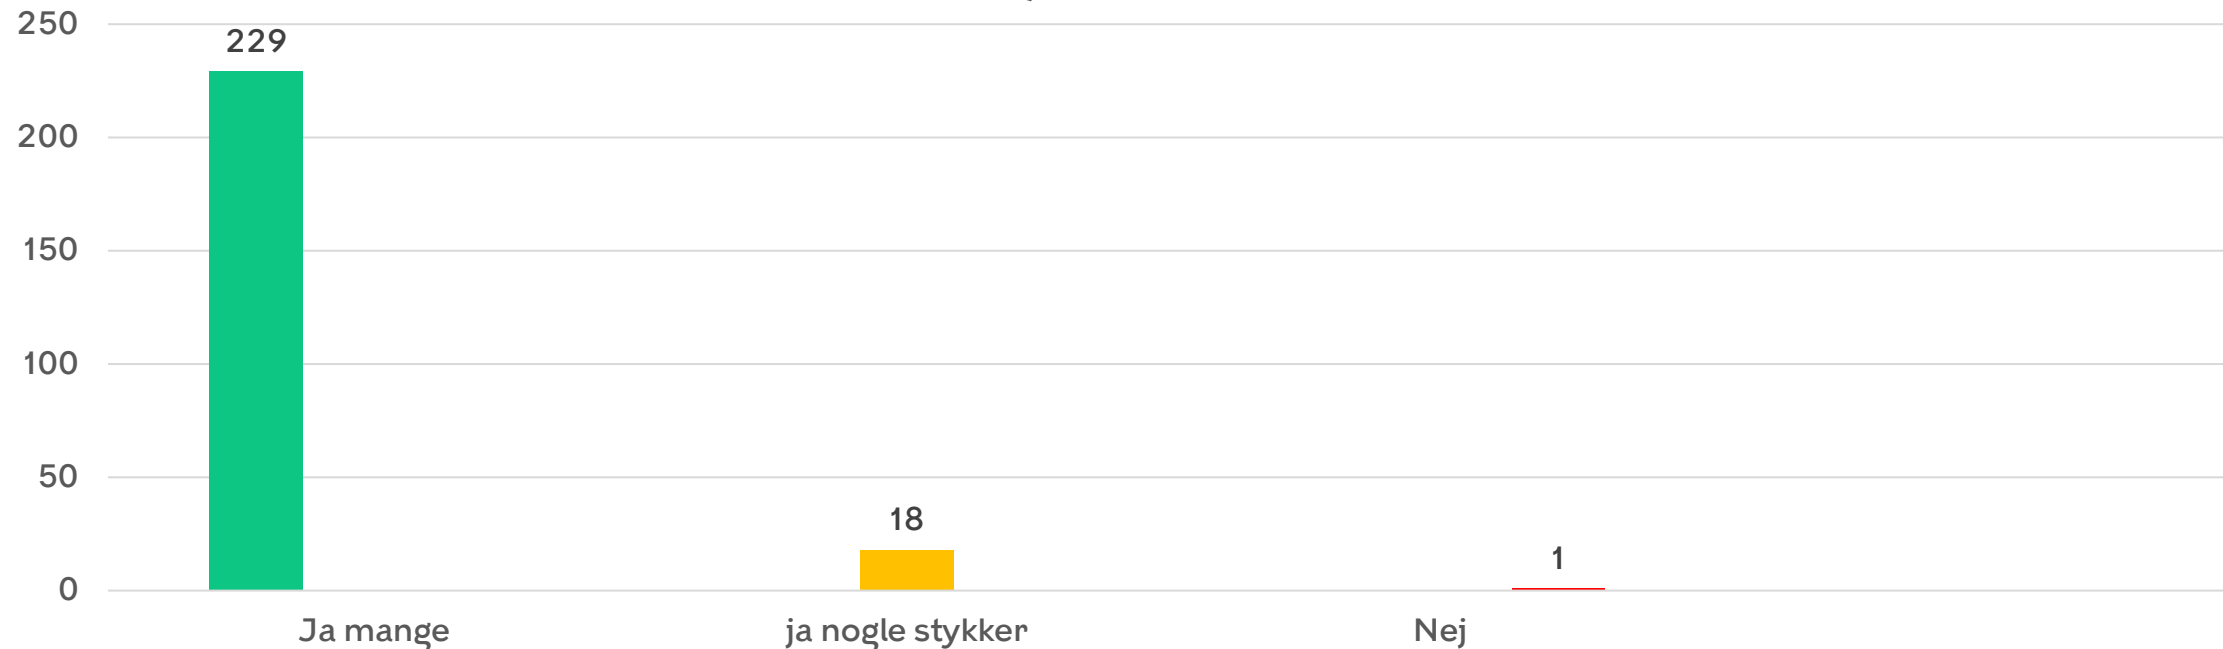

Børnemiljøvurdering januar 2023

Svarprocenten er 90 %

Har du nogle venner i KKFO'en