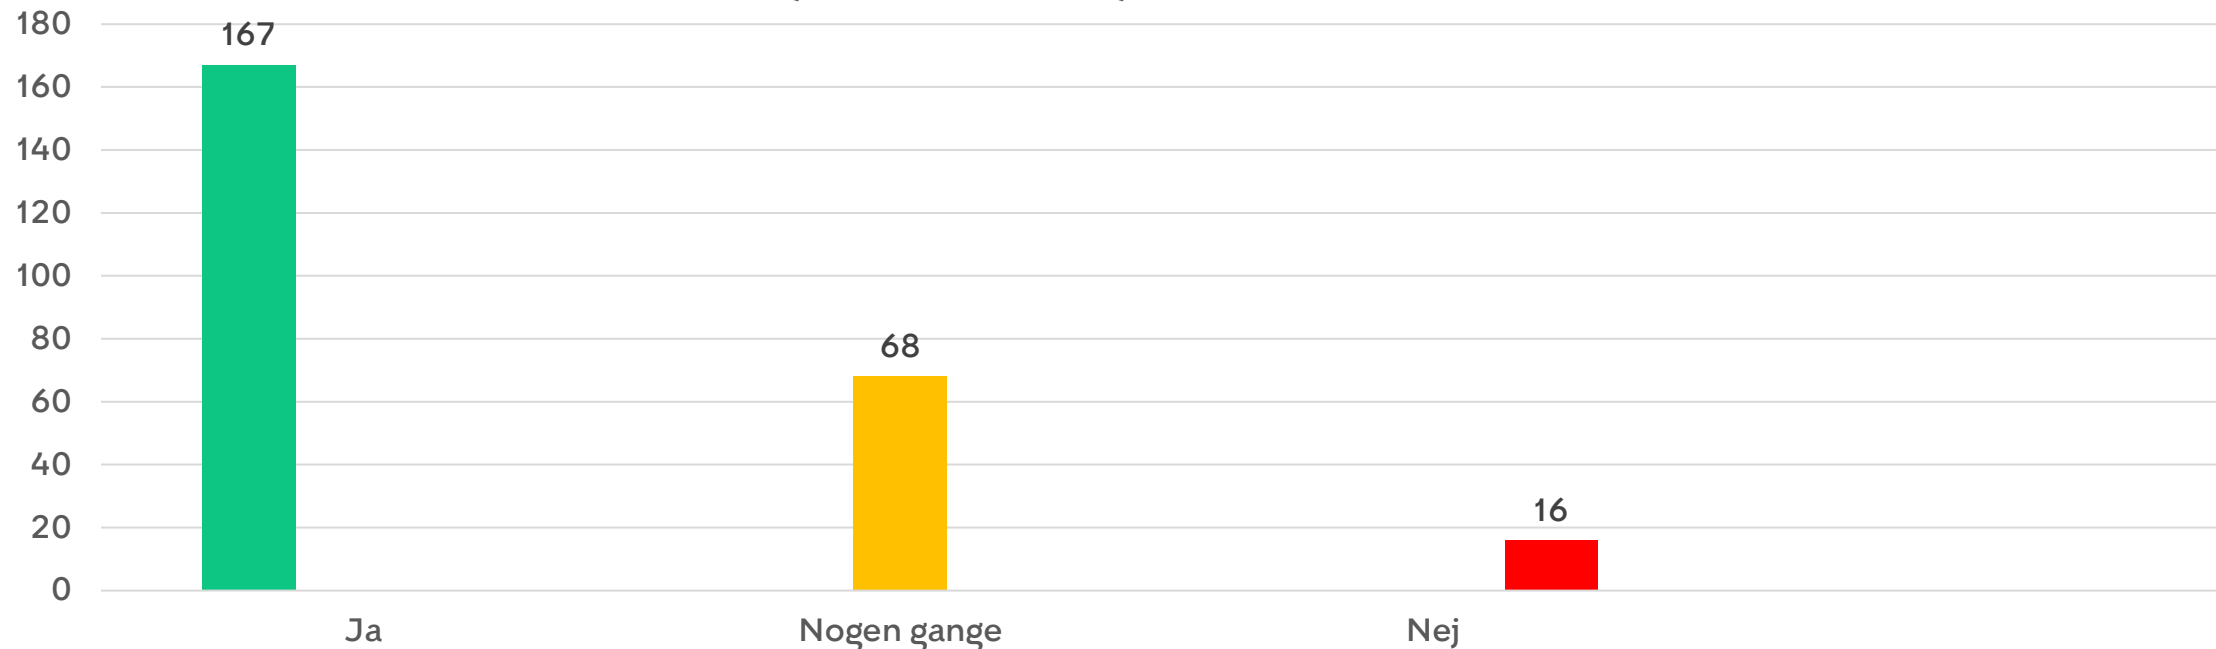

Børnemiljøvurdering januar 2023 KKFO Ved Nørrebro Park Skole

Børnemiljøvurdering januar 2023

Svarprocenten er 90 %

Er du glad for din kkfo

Børnemiljøvurdering januar 2023

Svarprocenten er 90 %

Har du mulighed for at tage en mad, hvis du er sulten

Børnemiljøvurdering januar 2023

Svarprocenten er 90 %

Kan du gå på toilettet, uden at blive forstyrret

Børnemiljøvurdering januar 2023

Svarprocenten er 90 %

Er der et sted, du kan gå hen, når du vil have ro