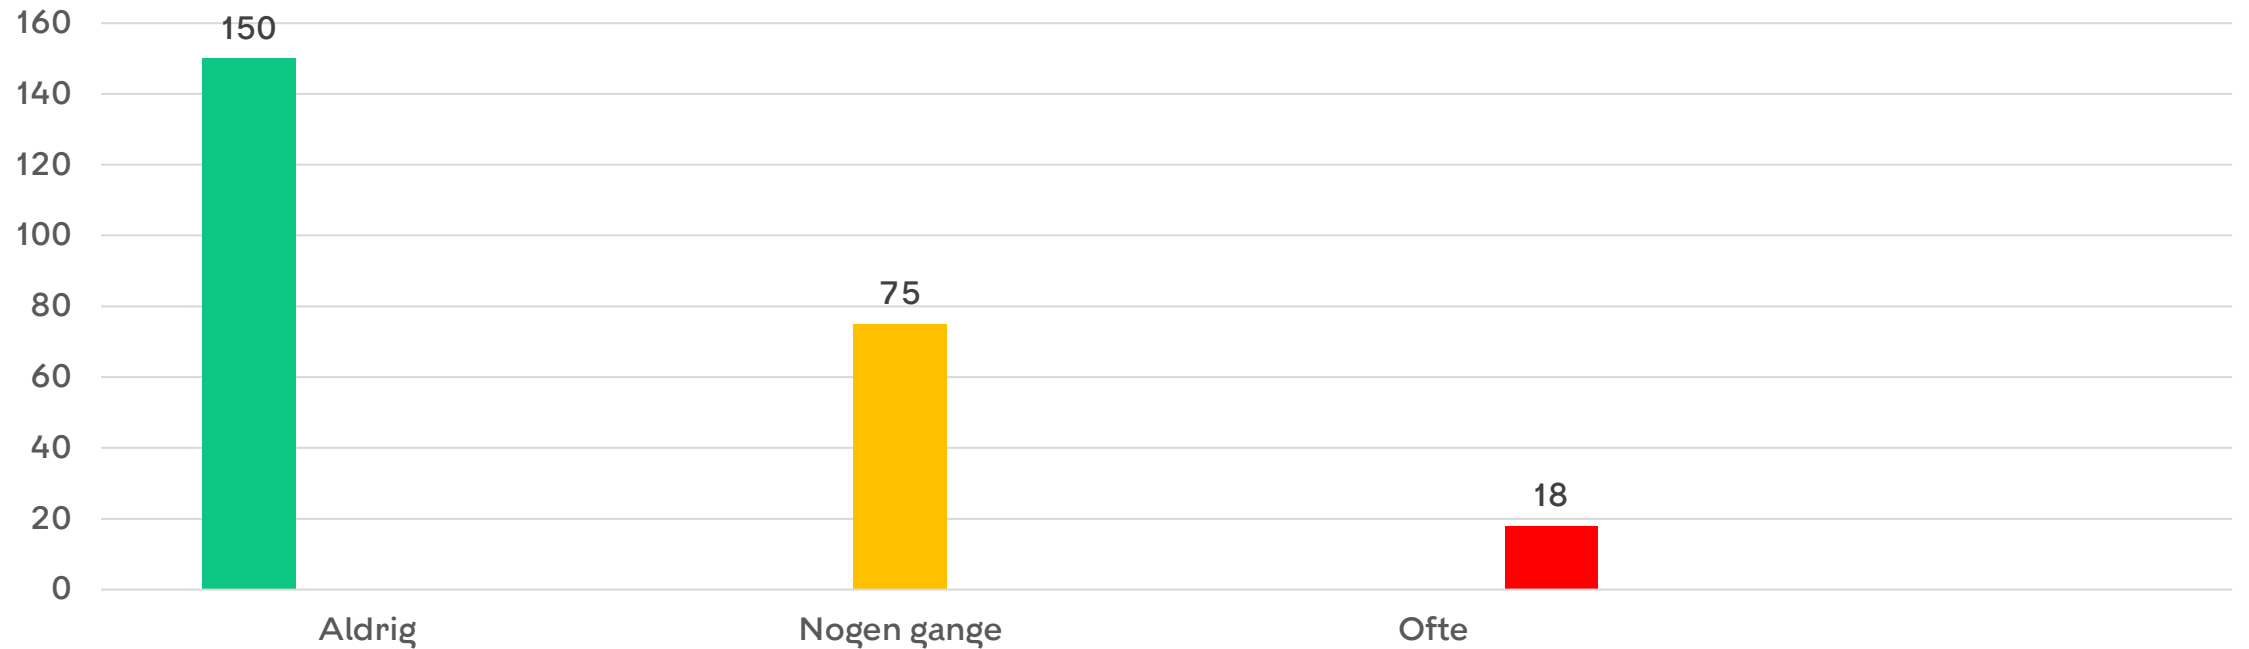

Børnemiljøvurdering januar 2023

Svarprocenten er 90 %

Bliver du drillet i KKFO'en