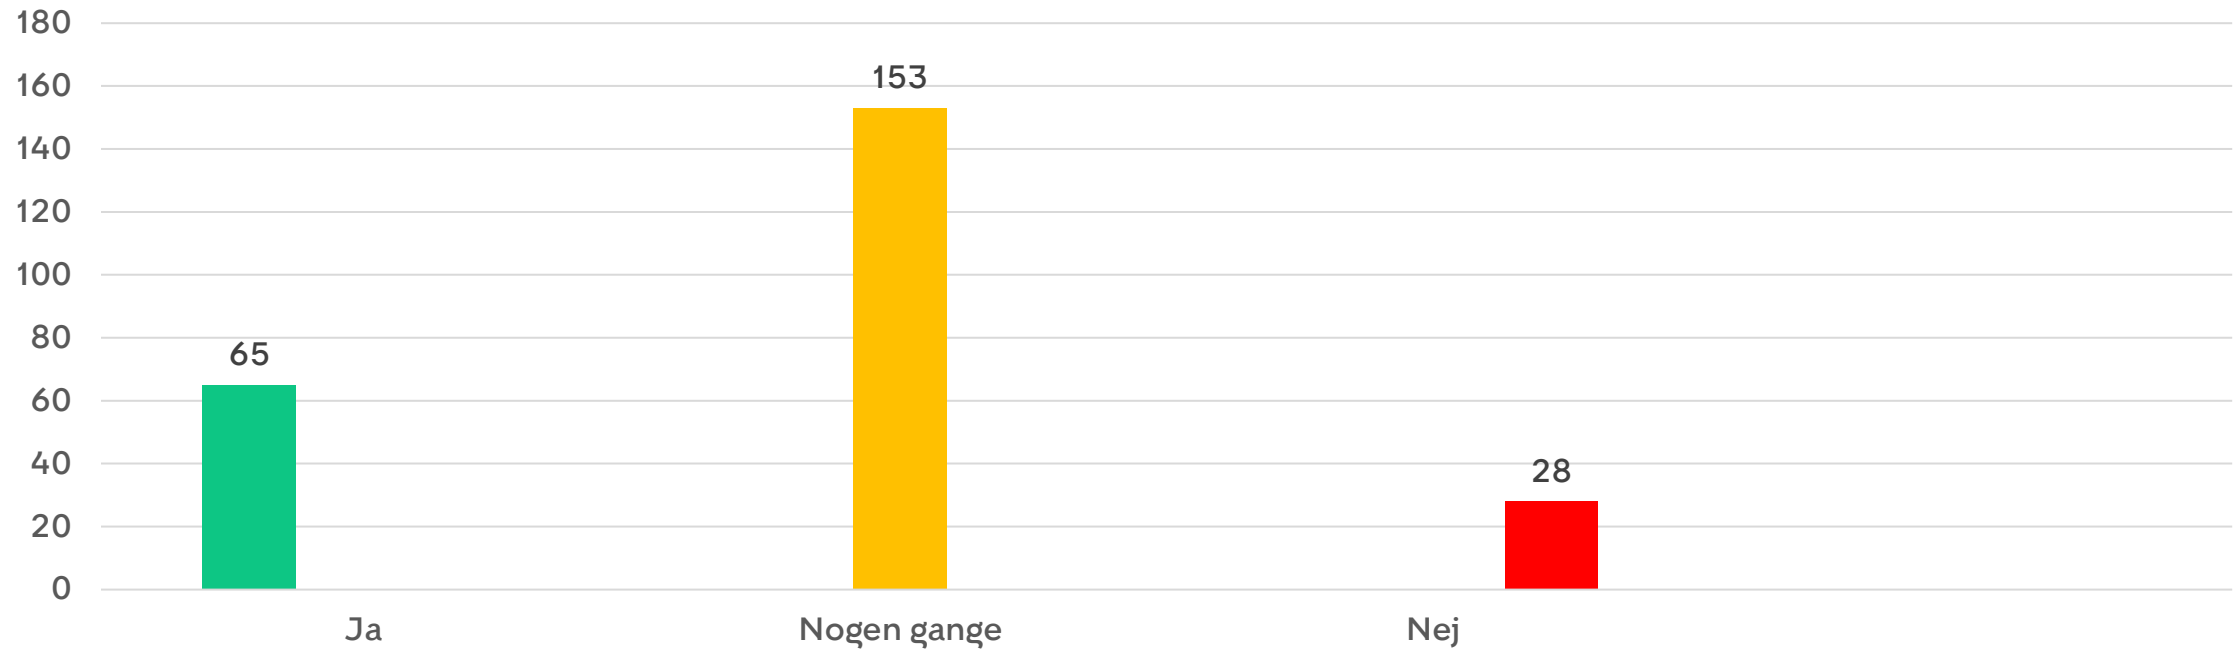

Børnemiljøvurdering januar 2023

Svarprocenten er 90 %

Synes du, at børnene taler pænt til hinanden