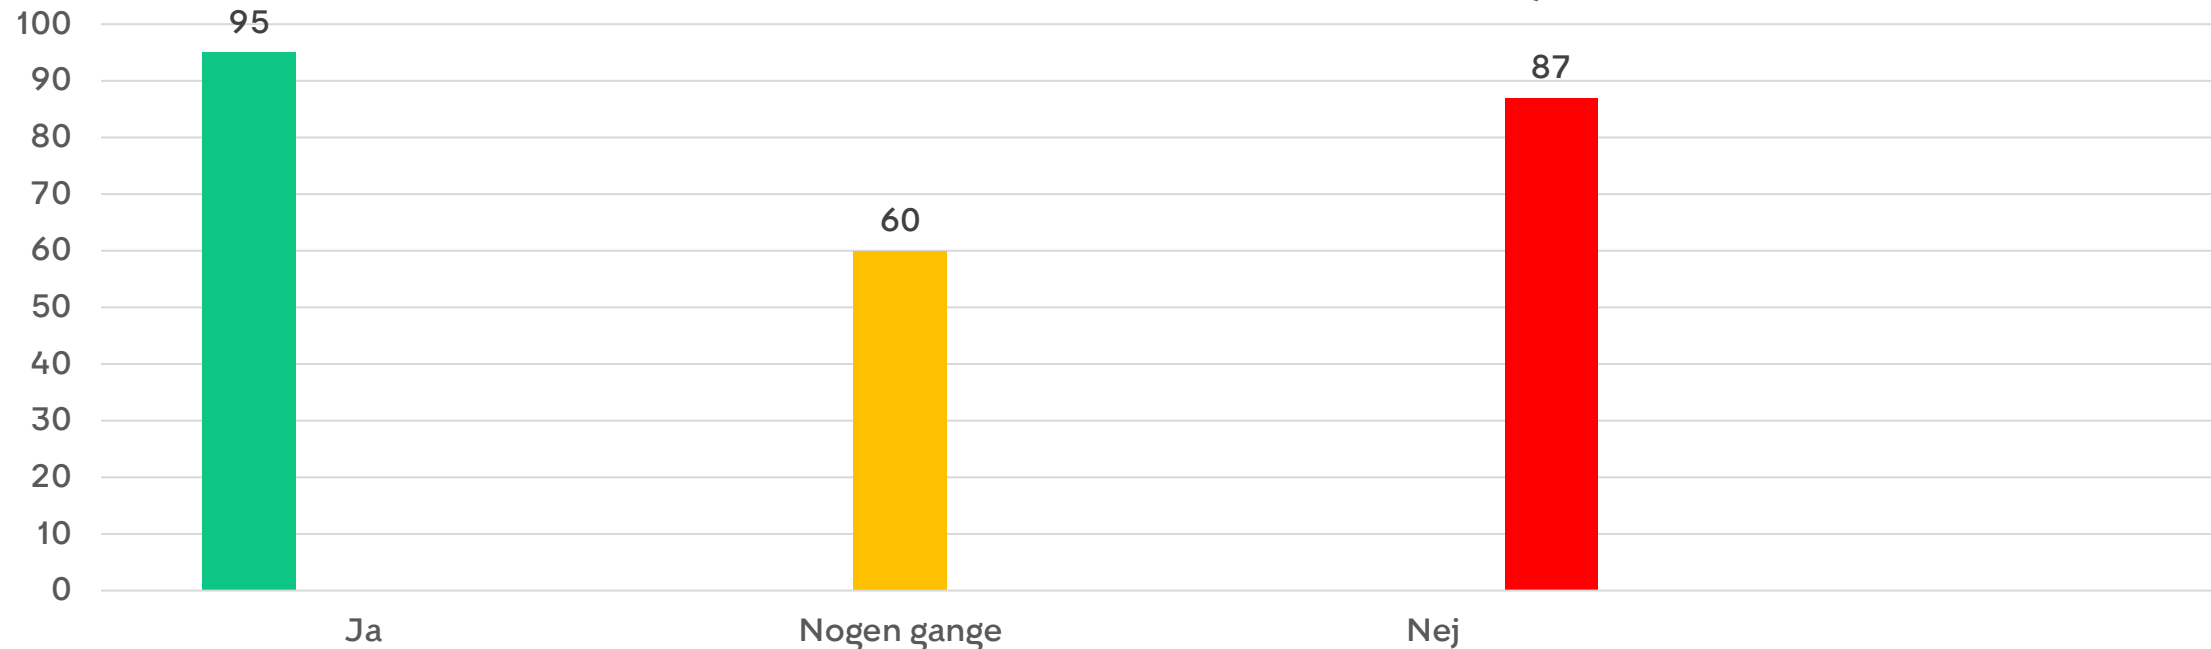

Svarprocenten er 90 %

Kan du hente hjælp fra en voksen, når du har brug for det

Børnemiljøvurdering januar 2023

Svarprocenten er 90 %

Er du med til at bestemme, hvad der skal foregå på KKFO'en

Børnemiljøvurdering januar 2023