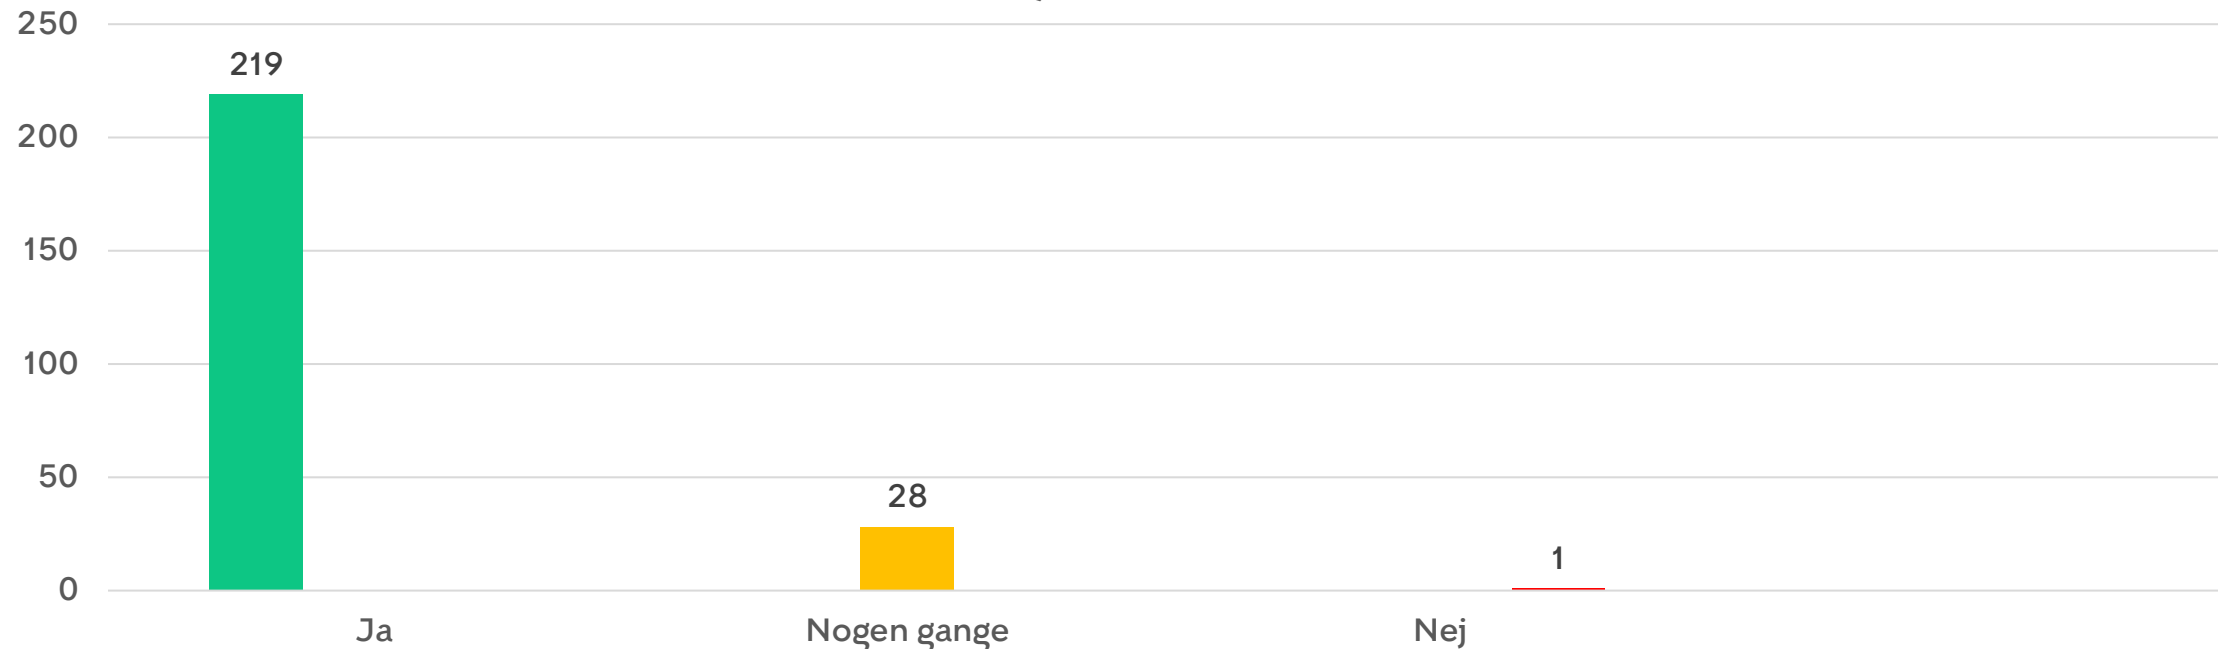

Børnemiljøvurdering januar 2023 KKFO Ved Nørrebro Park Skole

Børnemiljøvurdering januar 2023

Svarprocenten er 90 %

Er du glad for din kkfo

Børnemiljøvurdering januar 2023

Svarprocenten er 90 %

Har du mulighed for at tage en mad, hvis du er sulten

Børnemiljøvurdering januar 2023

Svarprocenten er 90 %

Kan du gå på toilettet, uden at blive forstyrret

Børnemiljøvurdering januar 2023

Svarprocenten er 90 %

Er der et sted, du kan gå hen, når du vil have ro