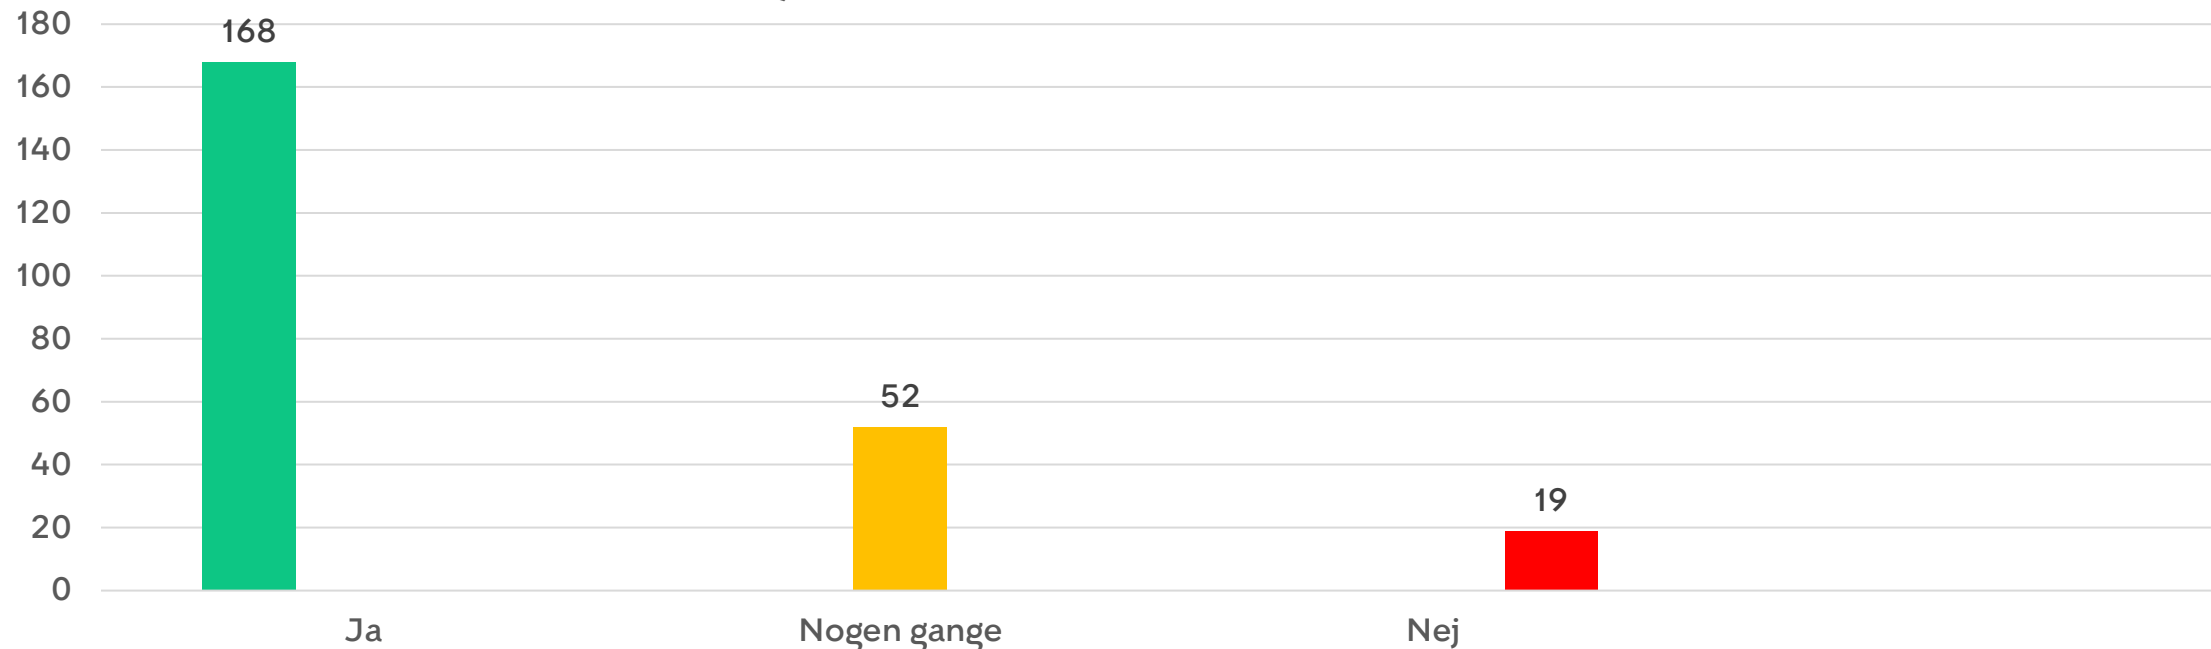

Børnemiljøvurdering januar 2023 KKFO Ved Nørrebro Park Skole

Børnemiljøvurdering januar 2023

Svarprocenten er 90 %

Er du glad for din kkfo

Børnemiljøvurdering januar 2023

Svarprocenten er 90 %

Har du mulighed for at tage en mad, hvis du er sulten

Børnemiljøvurdering januar 2023

Svarprocenten er 90 %

Kan du gå på toilettet, uden at blive forstyrret

Børnemiljøvurdering januar 2023

Svarprocenten er 90 %

Er der et sted, du kan gå hen, når du vil have ro