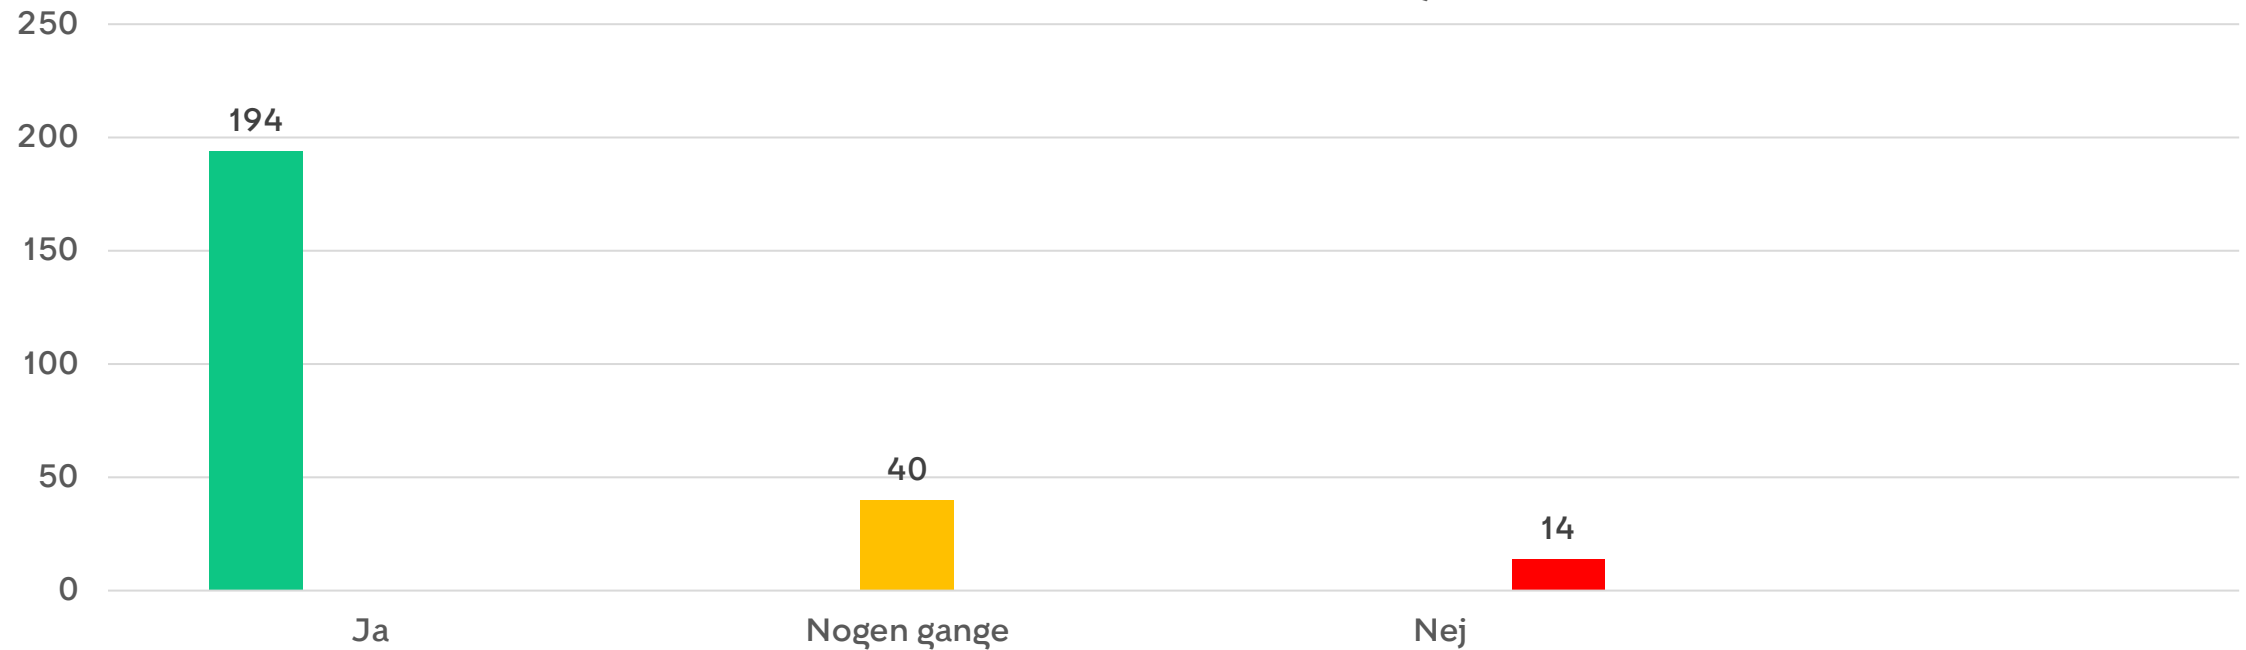

Børnemiljøvurdering januar 2023 KKFO Ved Nørrebro Park Skole

Børnemiljøvurdering januar 2023

Svarprocenten er 90 %

Er du glad for din kkfo

Børnemiljøvurdering januar 2023

Svarprocenten er 90 %

Har du mulighed for at tage en mad, hvis du er sulten

Børnemiljøvurdering januar 2023

Svarprocenten er 90 %

Kan du gå på toilettet, uden at blive forstyrret

Børnemiljøvurdering januar 2023

Svarprocenten er 90 %

Er der et sted, du kan gå hen, når du vil have ro

Børnemiljøvurdering januar 2023

Svarprocenten er 90 %

Er der et sted, hvor du kan lege vildt

Børnemiljøvurdering januar 2023

Svarprocenten er 90 %

Kan du tale med en voksen, når du er ked af det

Børnemiljøvurdering januar 2023