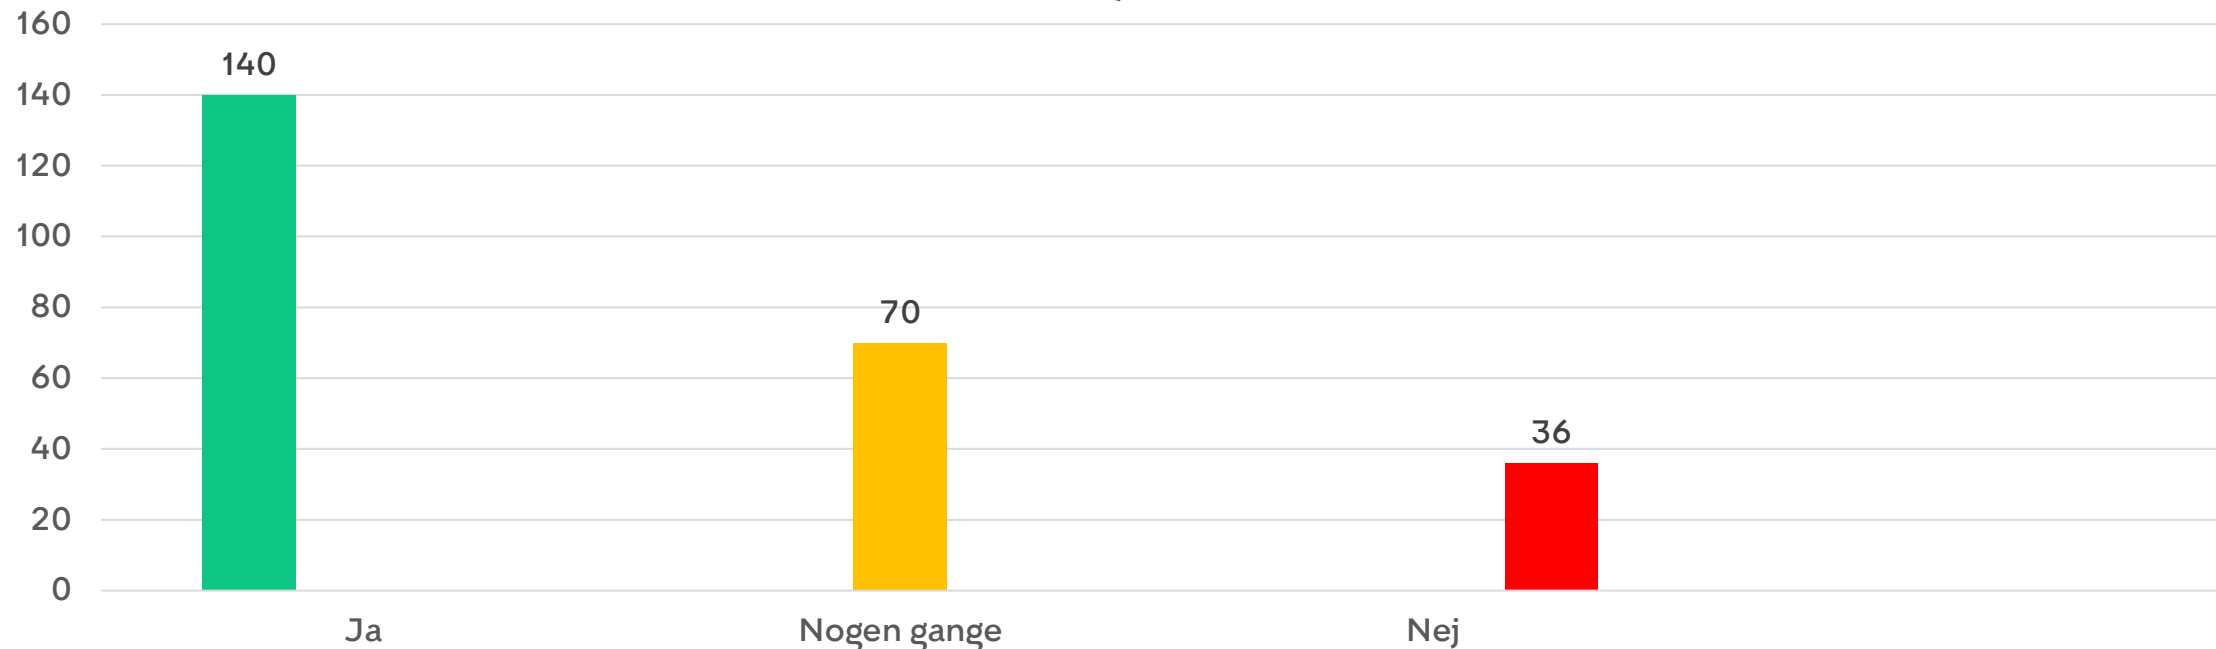

Børnemiljøvurdering januar 2023 KKFO Ved Nørrebro Park Skole

Børnemiljøvurdering januar 2023

Svarprocenten er 90 %

Er du glad for din kkfo

Børnemiljøvurdering januar 2023

Svarprocenten er 90 %

Har du mulighed for at tage en mad, hvis du er sulten

Børnemiljøvurdering januar 2023

Svarprocenten er 90 %

Kan du gå på toilettet, uden at blive forstyrret

Børnemiljøvurdering januar 2023

Svarprocenten er 90 %

Er der et sted, du kan gå hen, når du vil have ro

Børnemiljøvurdering januar 2023

Svarprocenten er 90 %

Er der et sted, hvor du kan lege vildt

Børnemiljøvurdering januar 2023

Svarprocenten er 90 %

Kan du tale med en voksen, når du er ked af det

Børnemiljøvurdering januar 2023