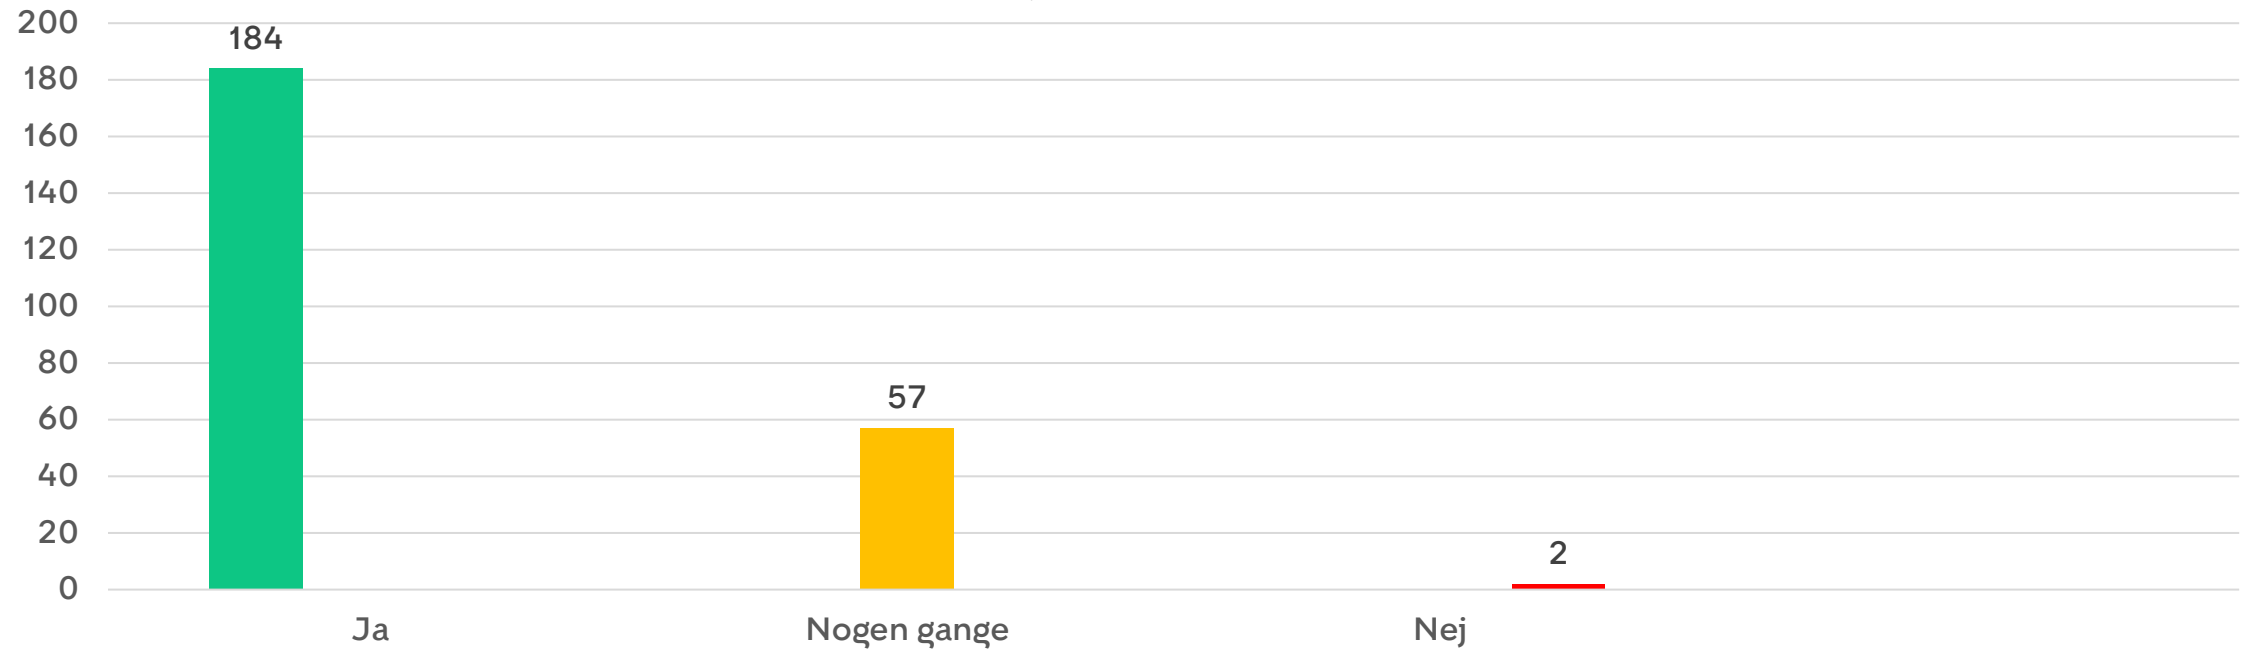

Svarprocenten er 90 %

Synes du, at børnene taler pænt til hinanden

Børnemiljøvurdering januar 2023

Svarprocenten er 90 %

Synes du, voksne og børn taler pænt til hinanden

Børnemiljøvurdering januar 2023

Svarprocenten er 90 %