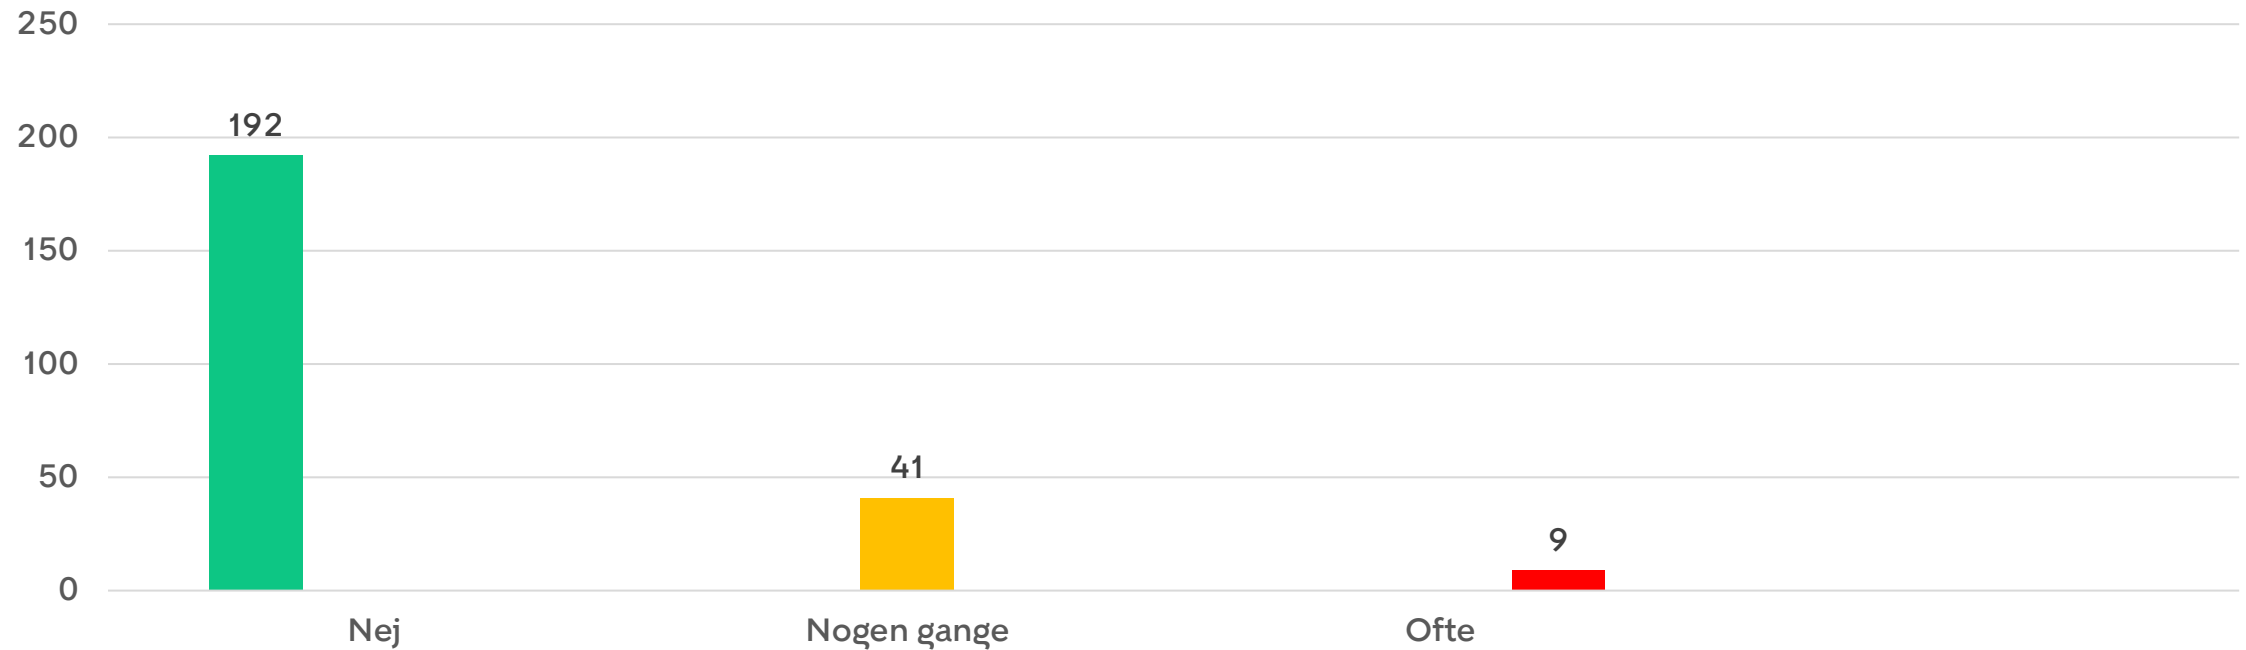

Har du nogle venner i KKFO'en

Børnemiljøvurdering januar 2023

Svarprocenten er 90 %

Bliver du drillet i KKFO'en

Børnemiljøvurdering januar 2023

Svarprocenten er 90 %

Driller du selv i KKFO'en

Børnemiljøvurdering januar 2023