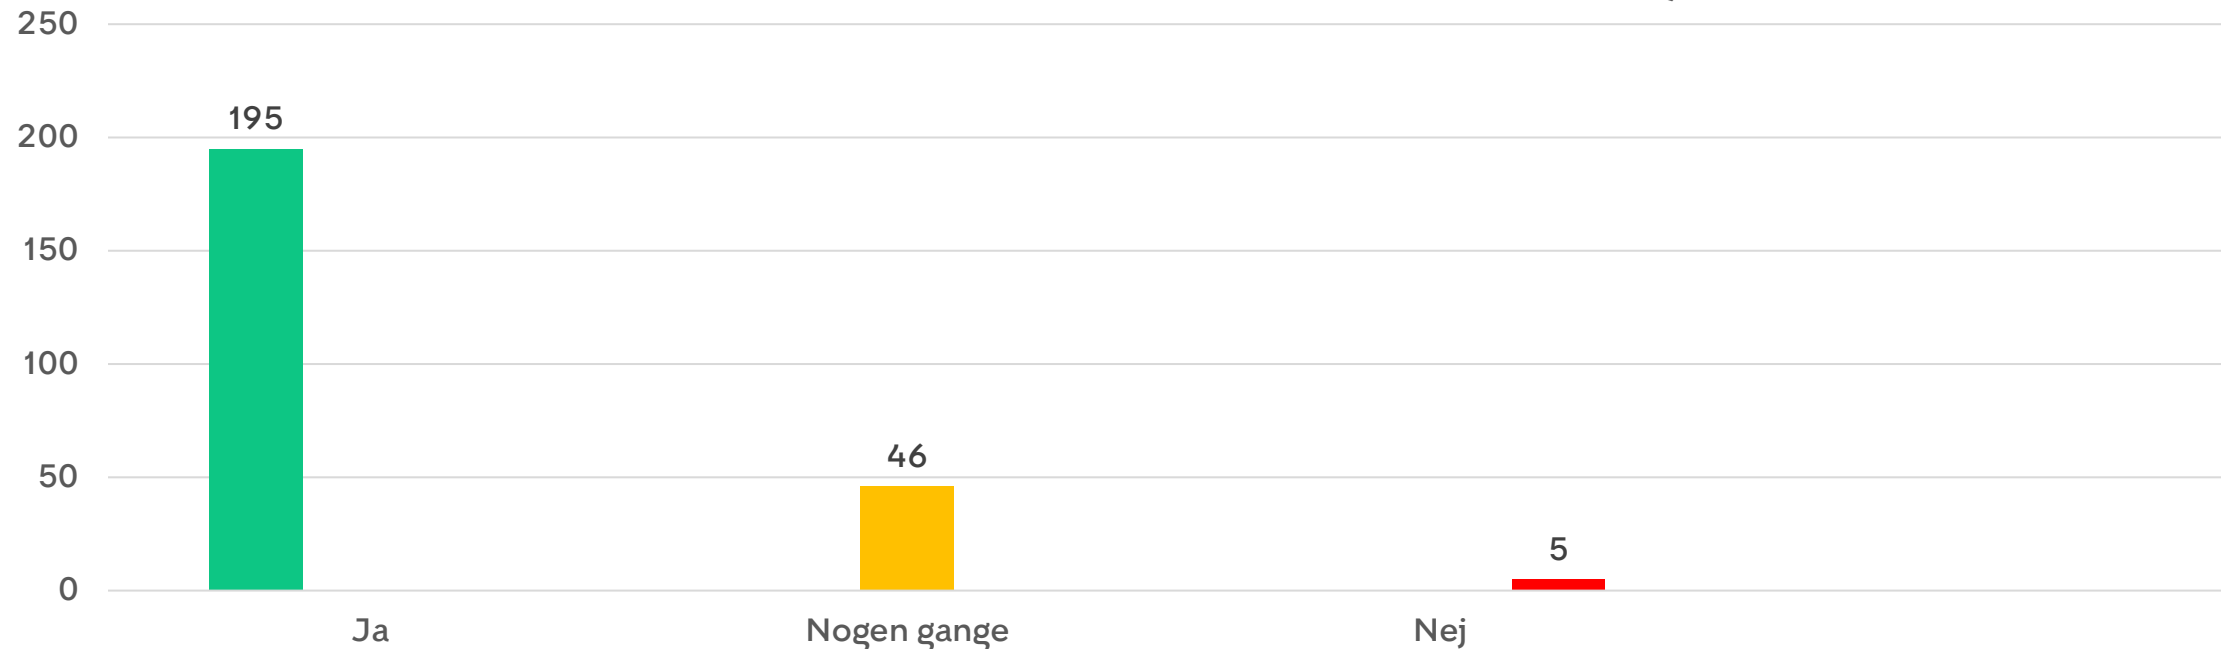

Børnemiljøvurdering januar 2023

Svarprocenten er 90 %

Kan du hente hjælp fra en voksen, når du har brug for det