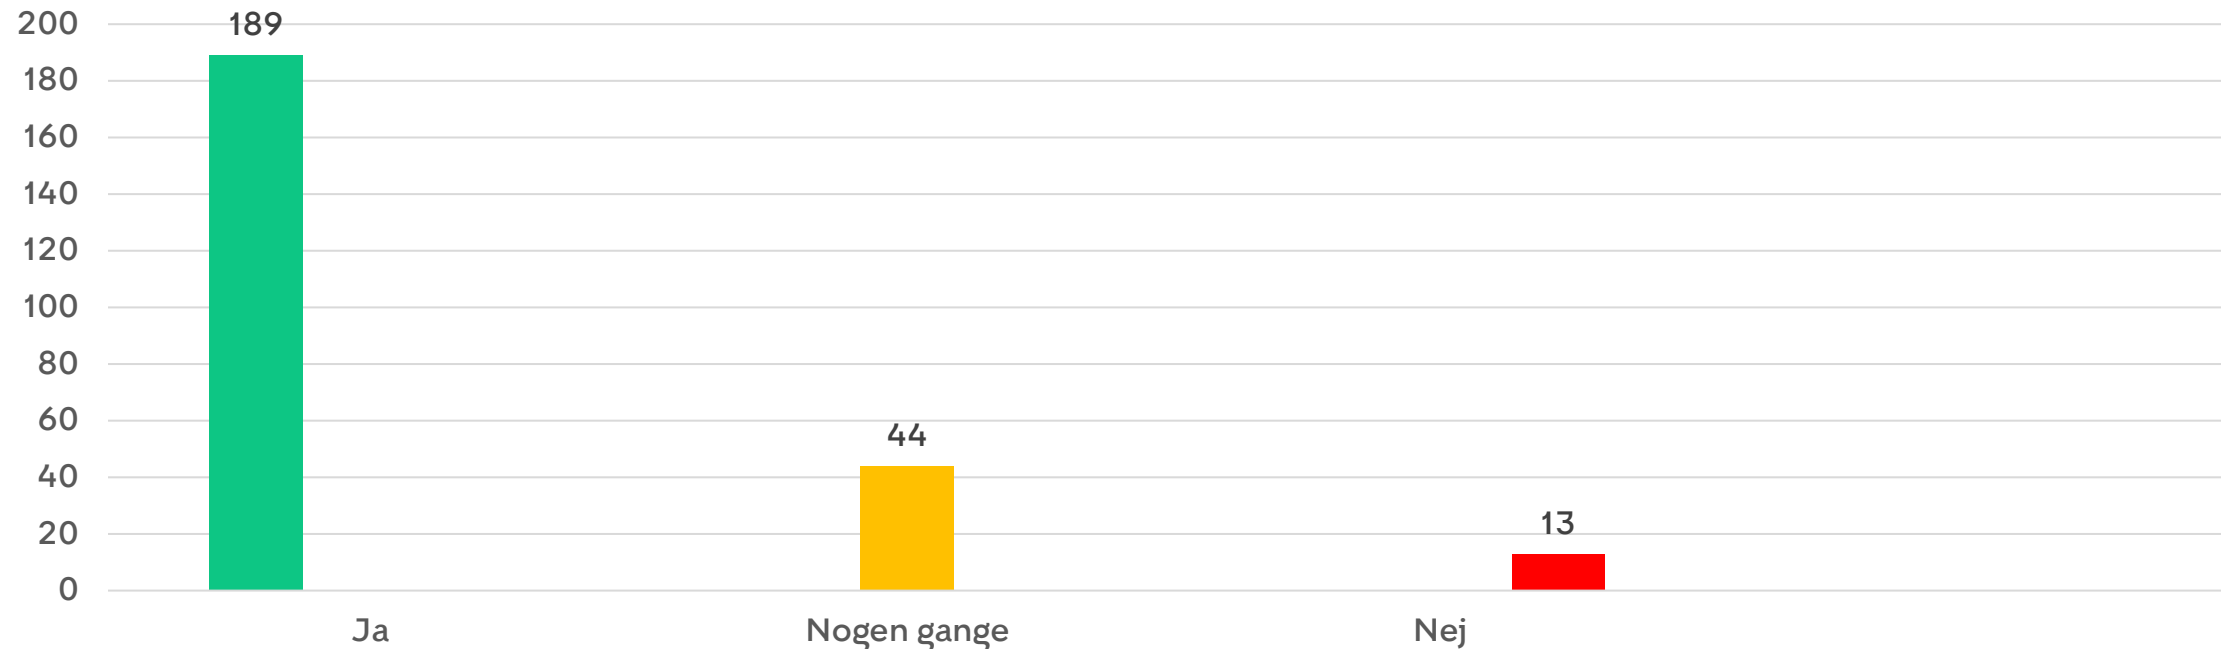

Børnemiljøvurdering januar 2023

Svarprocenten er 90 %

Er der et sted, hvor du kan lege vildt

Børnemiljøvurdering januar 2023

Svarprocenten er 90 %

Kan du tale med en voksen, når du er ked af det

Børnemiljøvurdering januar 2023